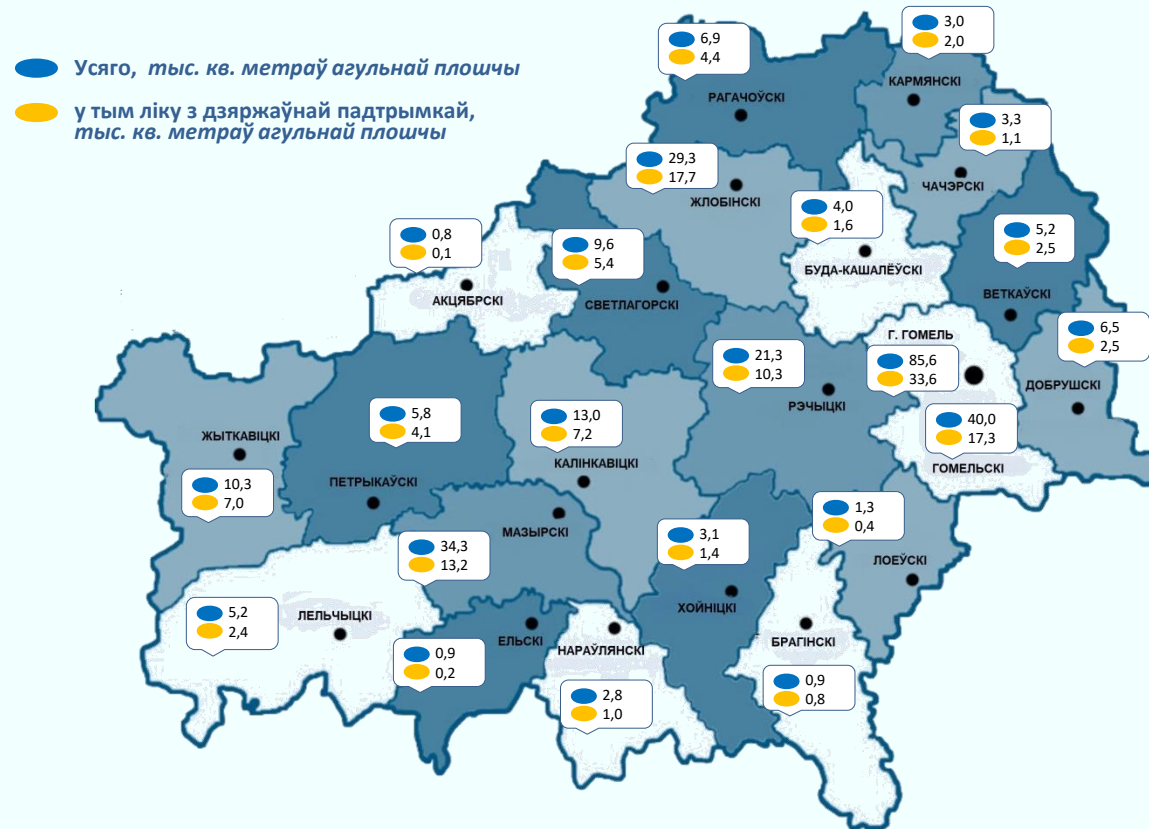

177,6 тыс. кв. метраў агульнай плошчы

60,6% ад агульнага ўвода

Для грамадзян, якія ажыццяўляюць жыллёвае
будаўніцтва з дзяржаўнай падтрымкай

135,9 тыс. кв. метраў агульнай плошчы

46,3 % ад агульнага ўвода