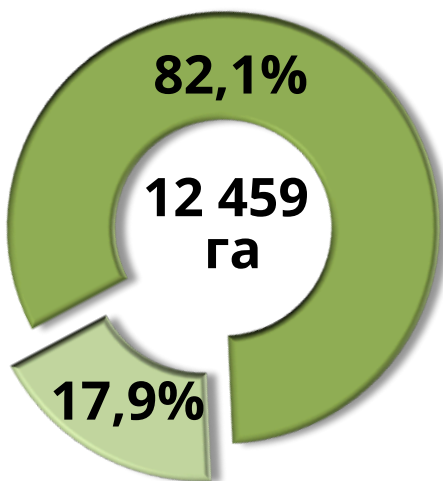

АСНОЎНЫЯ ПАКАЗЧЫКІ ВЯДЗЕННЯ ЛЯСНОЙ ГАСПАДАРКІ Ў ГОМЕЛЬСКОЙ ВОБЛАСЦІ ЗА 2024 ГОД

Плошча лесааднаўлення і лесаразвядзення

пасадка і пасеў лясоў

садзеянне натуральнаму
аднаўленню лясоў