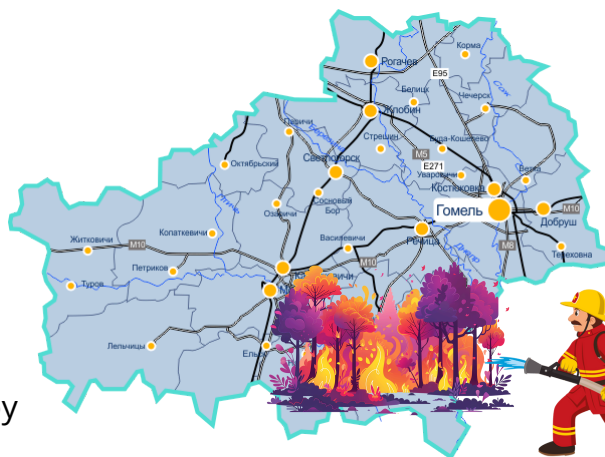

### КОЛЬКАСЦЬ ВЫПАДКАЎ І ПЛОШЧА, ПРойДЗЕНАЯ ЛЯСНЫМІ ПАЖАРАМІ

**122** выпадкі

**109,8 га**

пройдзена ляснымі  
пажарамі

**89,3%** выпадкаў  
ад антрапагеннага фактару

Актуальная інфармацыя размешчана:

БАЗА  
СТАТИСТИЧЕСКИХ  
ДАННЫХ