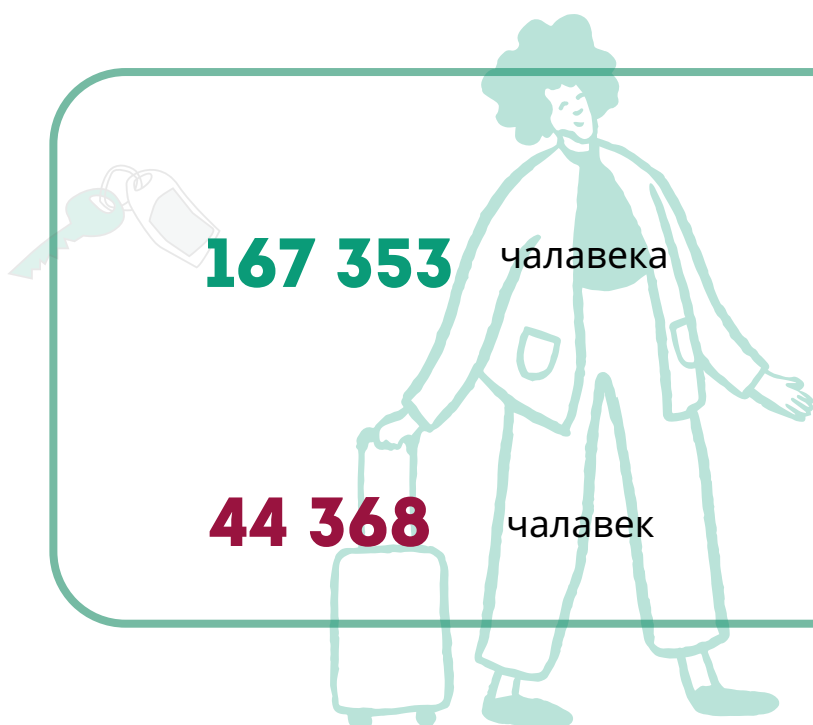

2024 год

АРГАНІЗАВАНЫ ТУРЫЗМ ГОМЕЛЬСКОЙ ВОБЛАСЦІ

103

арганізацыі ажыццяўлялі турыстычную дзейнасць
у 2024 годзе

Уязны турызм

Рэспубліку Беларусь наведалі

2 352 турыста і экскурсанта

з **26** краін свету

Сярэдняя працягласць знаходжання ў
Рэспубліцы Беларусь аднаго турыста

3 дні

Выязны турызм

34 032 турыста і экскурсанта

наведалі

больш за **50** краін свету

Сярэдняя працягласць знаходжання
аднаго турыста
за мяжой

7 дзён

Унутраны турызм

84 622 грамадзяніна
Рэспублікі Беларусь

падарожнічалі па турах
у межах краіны

70 701 экскурсант

13 921 турыст

КАЛЕКТЫЎНЫЯ СРОДКІ РАЗМЯШЧЭННЯ ГОМЕЛЬСКОЙ ВОБЛАСЦІ

у **76** гасцініцах і
аналагічных сродках
размяшчэння

размешчана

211 721 чалавек

167 353 чалавека

грамадзяне
Рэспублікі
Беларусь

44 368 чалавек

замежныя
грамадзяне

46

гасцініц